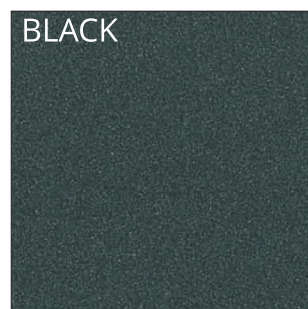

# Materiaal- en kleurenkaart A

**290 grs Kraftpapier** - ruw en ongestreken

**300 grs Metallic** - glad/halfmat oppervlak

LET OP deze kleurenkaart geeft alleen een kleurindicatie,  
de weergave is hardware afhankelijk. Werkelijke kleuren zullen afwijkend zijn.

# Materiaal- en kleurenkaart B

## 300 grs Rustiek Metallic - glad oppervlak, gehamerd uiterlijk

## 300 grs Season - mat en ongestreken

LET OP deze kleurenkaart geeft alleen een kleurindicatie,  
de weergave is hardware afhankelijk. Werkelijke kleuren zullen afwijkend zijn.