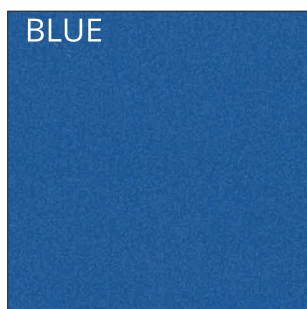

# Materiaal- en kleurenkaart A

**290 grs Kraftpapier** - ruw en ongestreken

**300 grs Metallic** - glad/halfmat oppervlak

LET OP deze kleurenkaart geeft alleen een kleurindicatie,  
de weergave is hardware afhankelijk. Werkelijke kleuren zullen afwijkend zijn.

# Materiaal- en kleurenkaart B

## 300 grs Season - mat en ongestreken

LET OP deze kleurenkaart geeft alleen een kleurindicatie,  
de weergave is hardware afhankelijk. Werkelijke kleuren zullen afwijkend zijn.

# Materiaal- en kleurenkaart C

**280 grs Vintage** - ongestreken mat papier met lichte sinasappelhuidstructuur

LET OP deze kleurenkaart geeft alleen een kleurindicatie,  
de weergave is hardware afhankelijk. Werkelijke kleuren zullen afwijkend zijn.