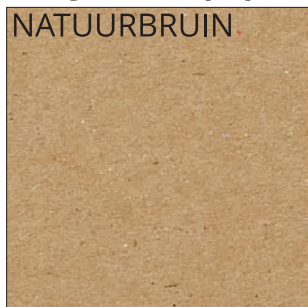

# Materiaal- en kleurenkaart A

**290 grs Kraftpapier** - ruw en ongestreken

**300 grs Metallic** - glad/halfmat oppervlak

LET OP deze kleurenkaart geeft alleen een kleurindicatie,  
de weergave is hardware afhankelijk. Werkelijke kleuren zullen afwijkend zijn.

# Materiaal- en kleurenkaart B

## 300 grs Season - mat en ongestreken

LET OP deze kleurenkaart geeft alleen een kleurindicatie,  
de weergave is hardware afhankelijk. Werkelijke kleuren zullen afwijkend zijn.

# Materiaal- en kleurenkaart C

**280 grs Vintage** - ongestreken mat papier met lichte sinasappelhuidstructuur

LET OP deze kleurenkaart geeft alleen een kleurindicatie,  
de weergave is hardware afhankelijk. Werkelijke kleuren zullen afwijkend zijn.