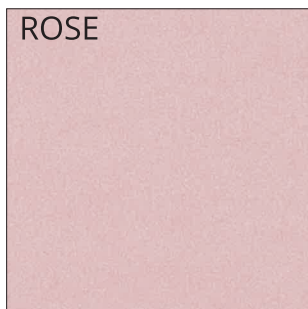

# Materiaal- en kleurenkaart A

**290 grs Kraftpapier** - ruw en ongestreken

**300 grs Metallic** - glad/halfmat oppervlak

LET OP deze kleurenkaart geeft alleen een kleurindicatie,  
de weergave is hardware afhankelijk. Werkelijke kleuren zullen afwijkend zijn.

# Materiaal- en kleurenkaart B

## 300 grs Season - mat en ongestreken

LET OP deze kleurenkaart geeft alleen een kleurindicatie,  
de weergave is hardware afhankelijk. Werkelijke kleuren zullen afwijkend zijn.

# Materiaal- en kleurenkaart C

**280 grs Vintage** - ongestreken mat papier met lichte sinasappelhuidstructuur

LET OP deze kleurenkaart geeft alleen een kleurindicatie,  
de weergave is hardware afhankelijk. Werkelijke kleuren zullen afwijkend zijn.