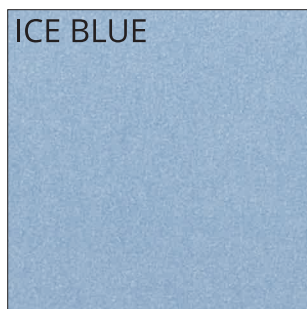

# Materiaal- en kleurenkaart A

**290 grs Kraftpapier** - ruw en ongestreken

**300 grs Metallic** - glad/halfmat oppervlak

LET OP deze kleurenkaart geeft alleen een kleurindicatie,  
de weergave is hardware afhankelijk. Werkelijke kleuren zullen afwijkend zijn.

# Materiaal- en kleurenkaart B

## 300 grs Season - mat en ongestreken

LET OP deze kleurenkaart geeft alleen een kleurindicatie,  
de weergave is hardware afhankelijk. Werkelijke kleuren zullen afwijkend zijn.

# Materiaal- en kleurenkaart C

**280 grs Vintage** - ongestreken mat papier met lichte sinasappelhuidstructuur

LET OP deze kleurenkaart geeft alleen een kleurindicatie,  
de weergave is hardware afhankelijk. Werkelijke kleuren zullen afwijkend zijn.