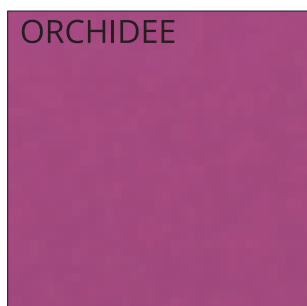

# Materiaal- en kleurenkaart A

**290 grs Kraftpapier** - ruw en ongestreken

**300 grs Metallic** - glad/halfmat oppervlak

LET OP deze kleurenkaart geeft alleen een kleurindicatie,  
de weergave is hardware afhankelijk. Werkelijke kleuren zullen afwijkend zijn.

# Materiaal- en kleurenkaart B

## 300 grs Season - mat en ongestreken

LET OP deze kleurenkaart geeft alleen een kleurindicatie,  
de weergave is hardware afhankelijk. Werkelijke kleuren zullen afwijkend zijn.

# Materiaal- en kleurenkaart C

**280 grs Vintage** - ongestreken mat papier met lichte sinasappelhuidstructuur

LET OP deze kleurenkaart geeft alleen een kleurindicatie,  
de weergave is hardware afhankelijk. Werkelijke kleuren zullen afwijkend zijn.